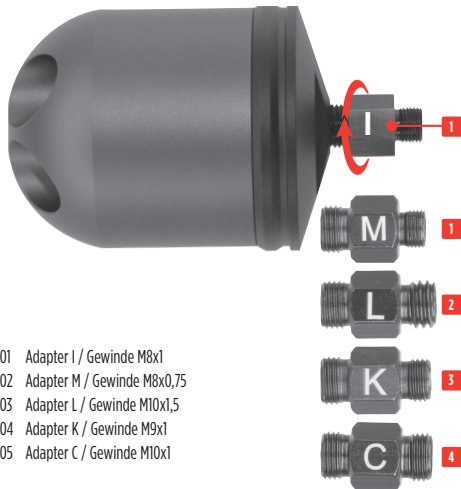

PYRO-LAUNCHER

Mit diesem Abschussbecher lassen sich bis zu fünf gleichartige oder unterschiedliche Pyro-Munitionsarten mittels einer einzigen Platzpatrone abschießen. Dazu schrauben Sie den PYRO-LAUNCHER über den Adapter anstelle des normalen Zusatzaufes in die Mündung der Schreckschusswaffe.

Die Laufbohrung sowie das Anschlussgewinde müssen frei von Rückständen, Fremdkörpern etc. sein.

- 01 Adapter I / Gewinde M8x1
- 02 Adapter M / Gewinde M8x0,75
- 03 Adapter L / Gewinde M10x1,5
- 04 Adapter K / Gewinde M9x1
- 05 Adapter C / Gewinde M10x1