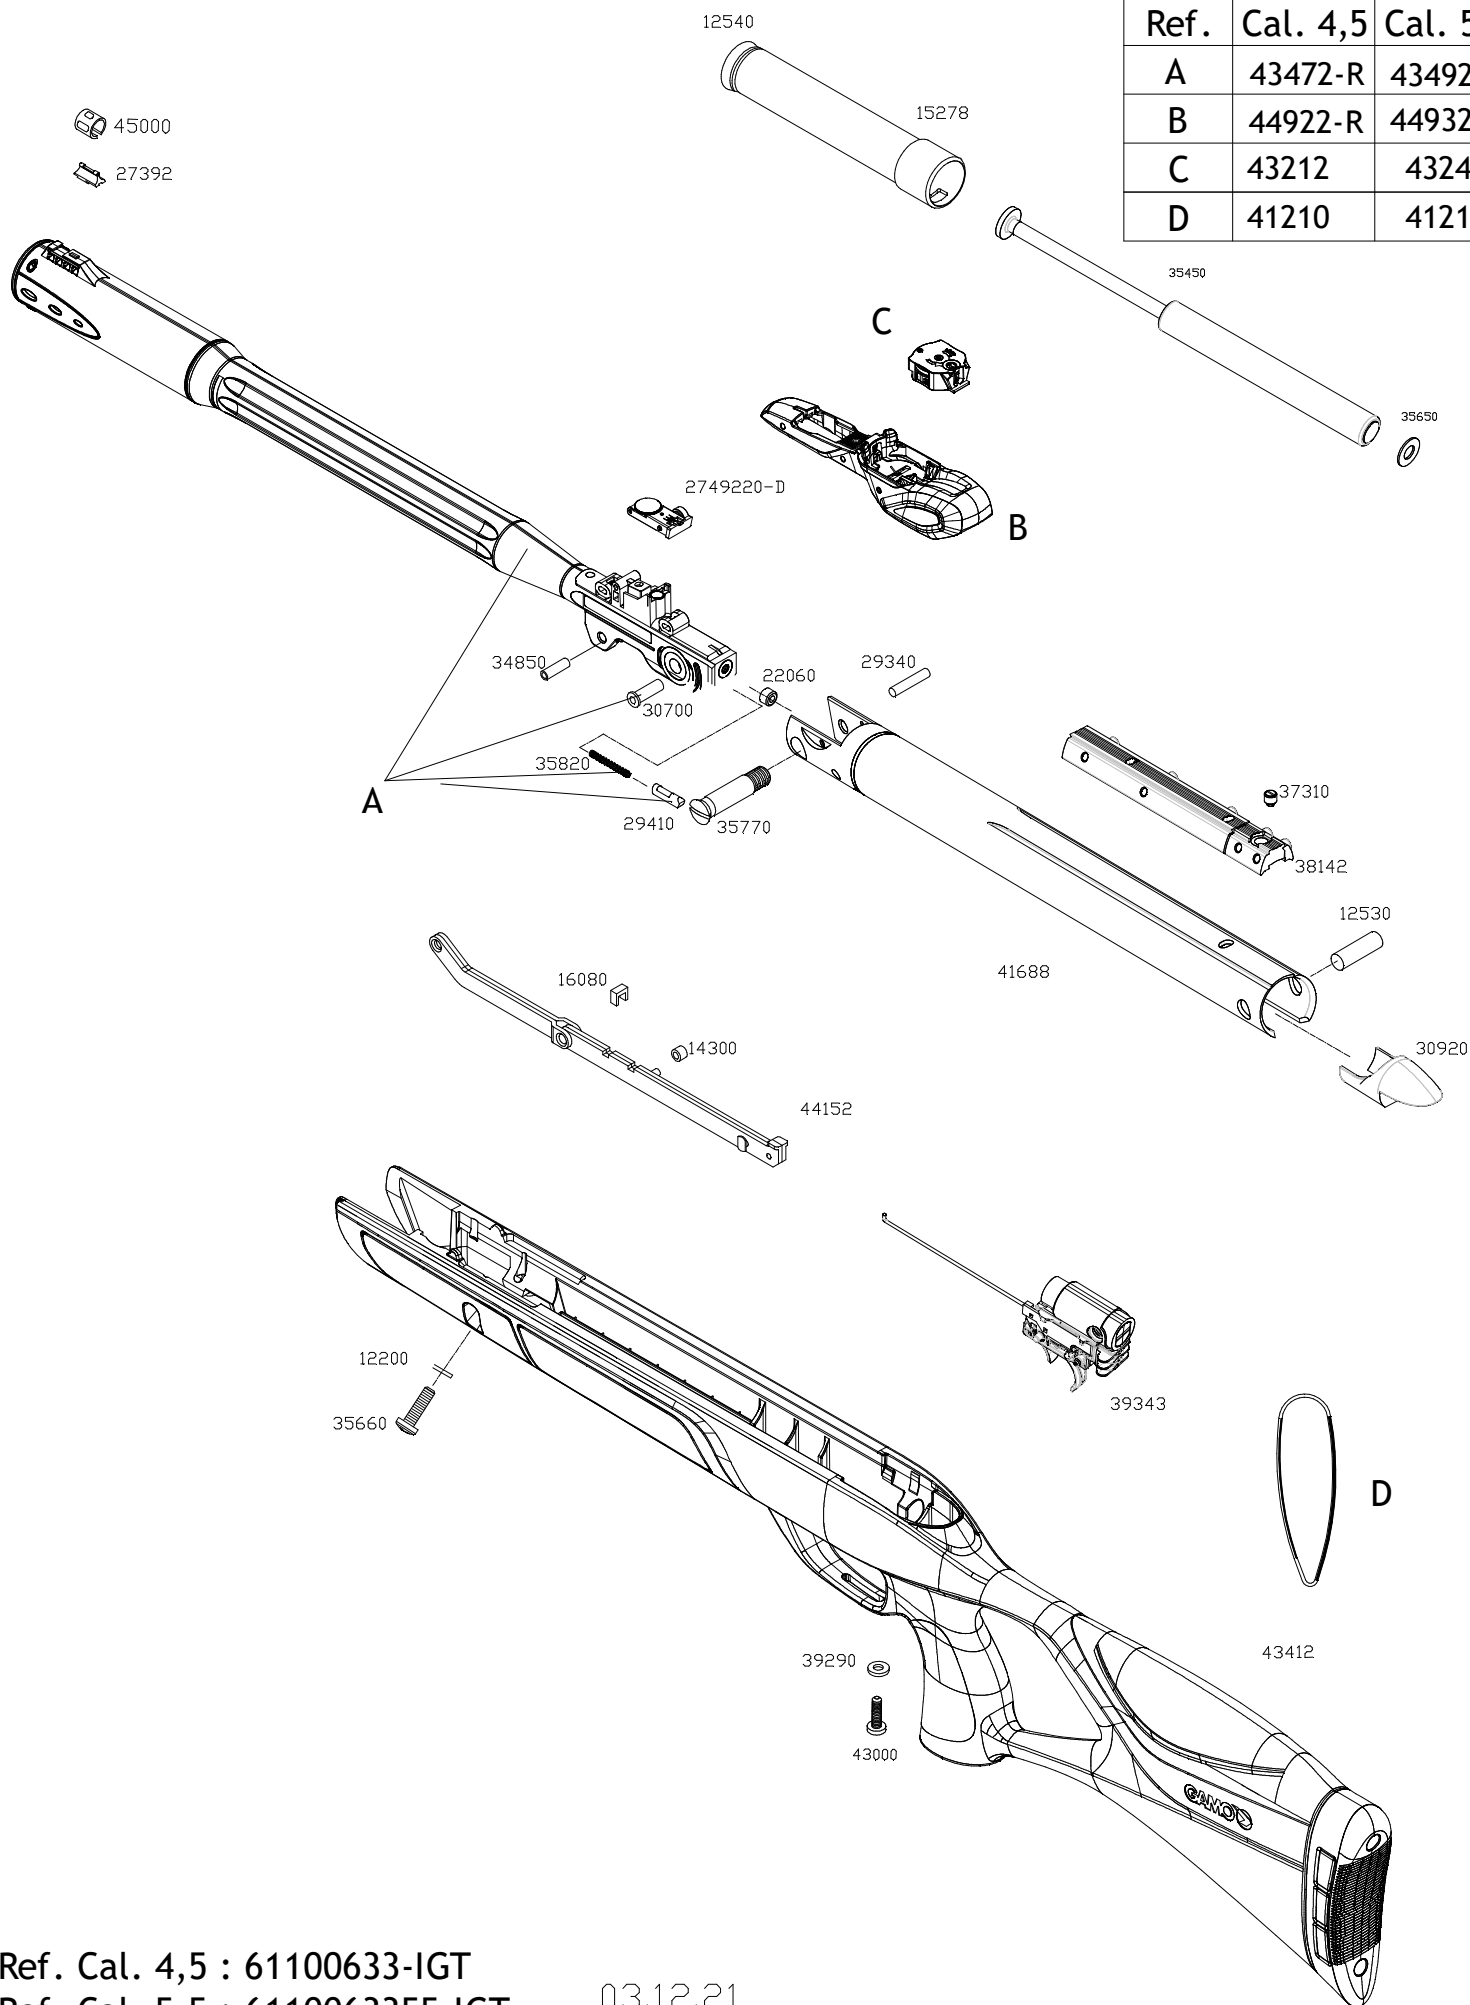

Roadster IGT 10x Gen2

Ref.	Cal. 4,5	Cal. 5,5
A	43472-R	43492-R
B	44922-R	44932-R
C	43212	43242
D	41210	41210

Ref. Cal. 4,5 : 61100633-IGT
 Ref. Cal. 5.5 : 6110063355-IGT

03.12.21