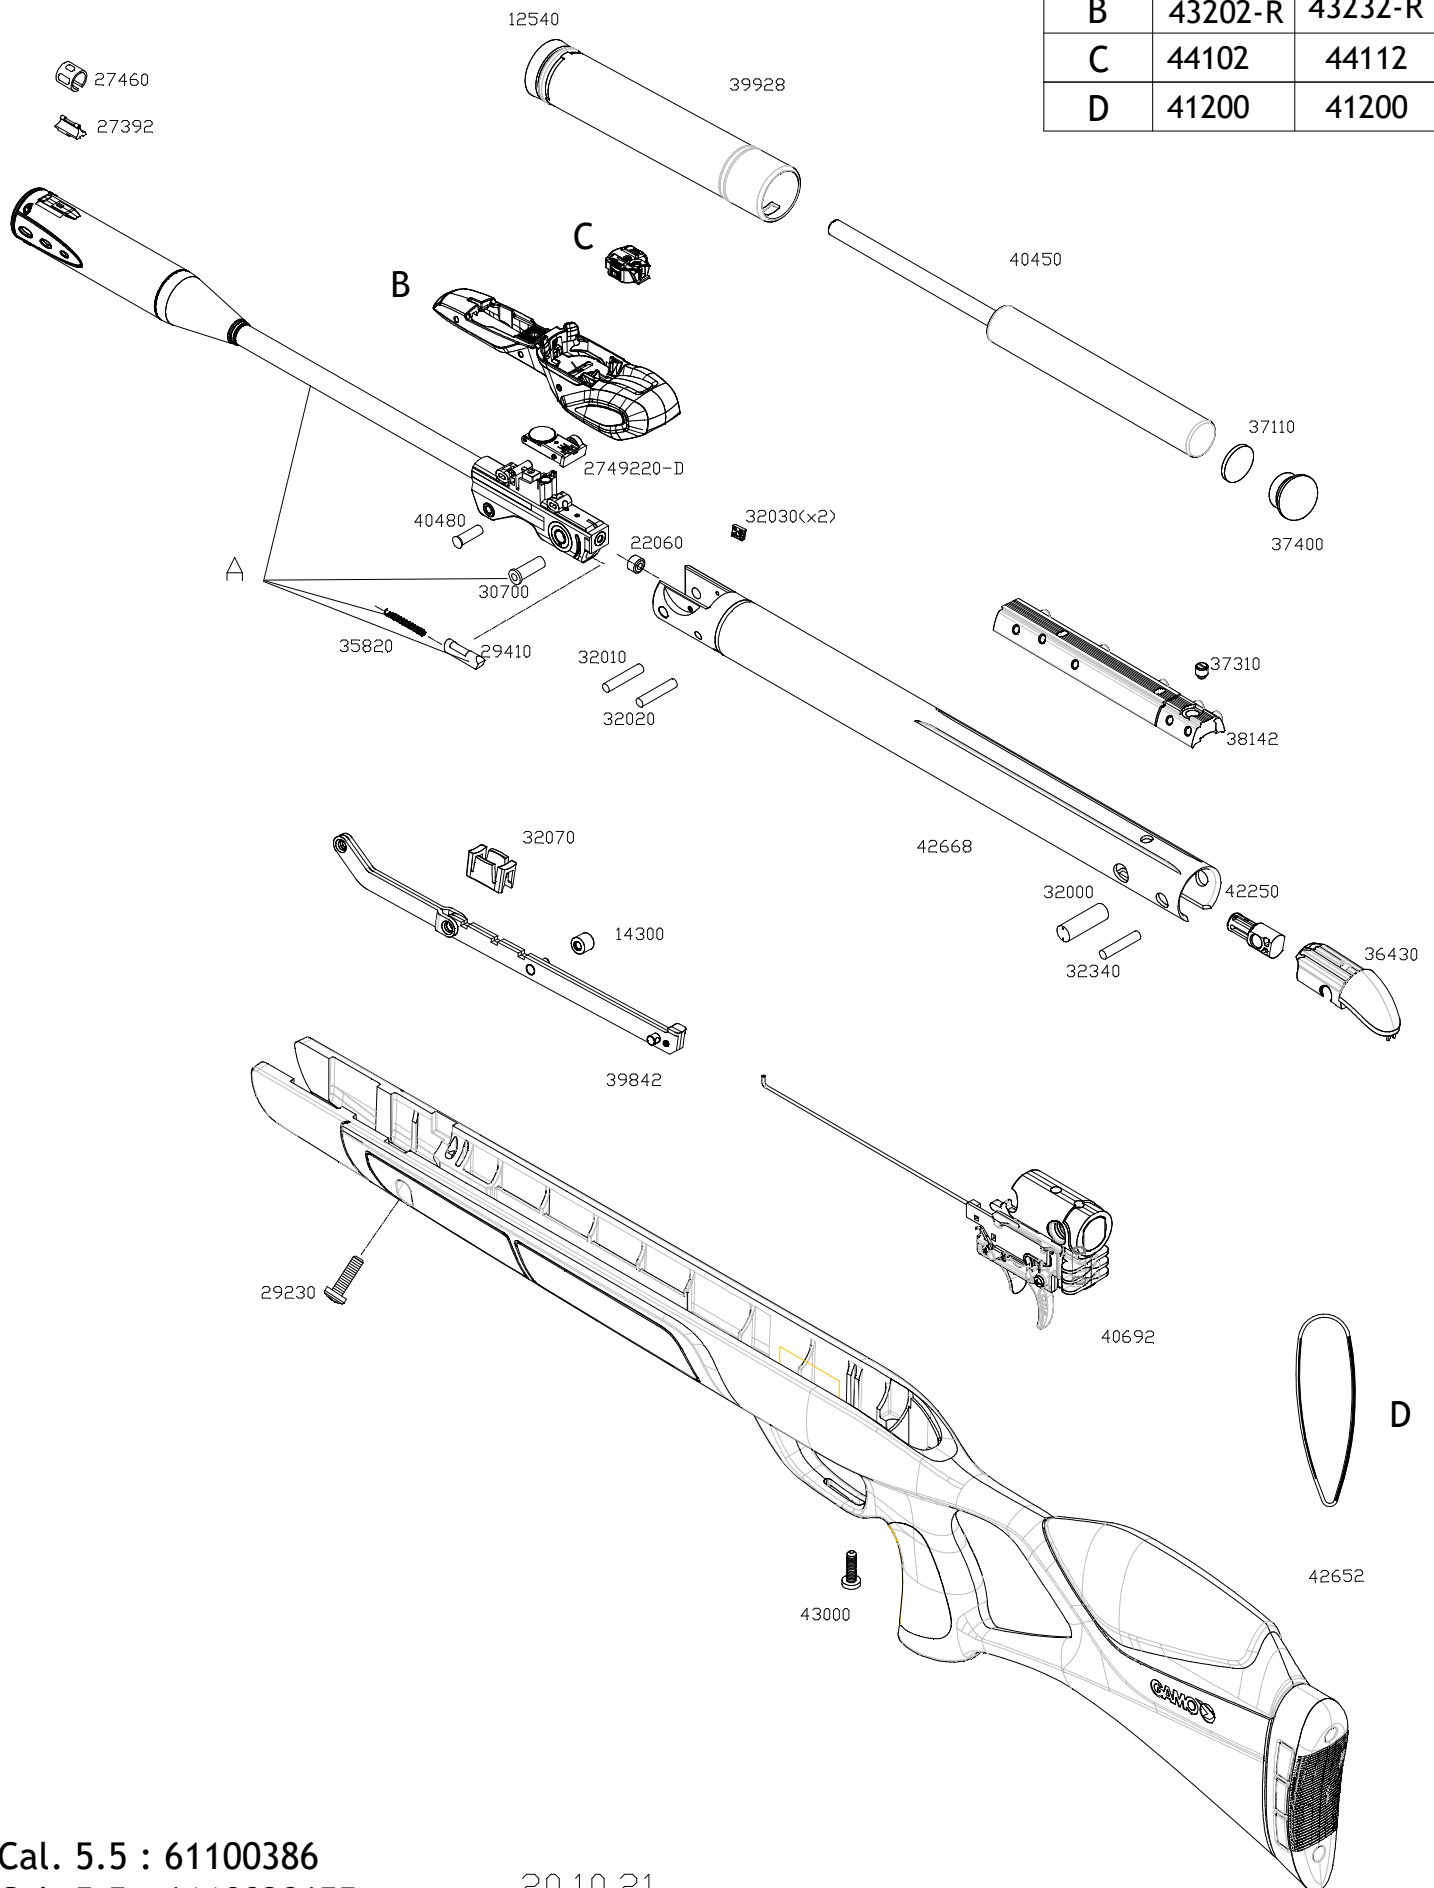

REP-10 MAG.IGT G2

Ref.	Cal. 4,5	Cal. 5,5
A	43902-R	43912-R
B	43202-R	43232-R
C	44102	44112
D	41200	41200

Ref. Cal. 5.5 : 61100386
 Ref. Cal. 5.5 : 6110038655

20.10.21